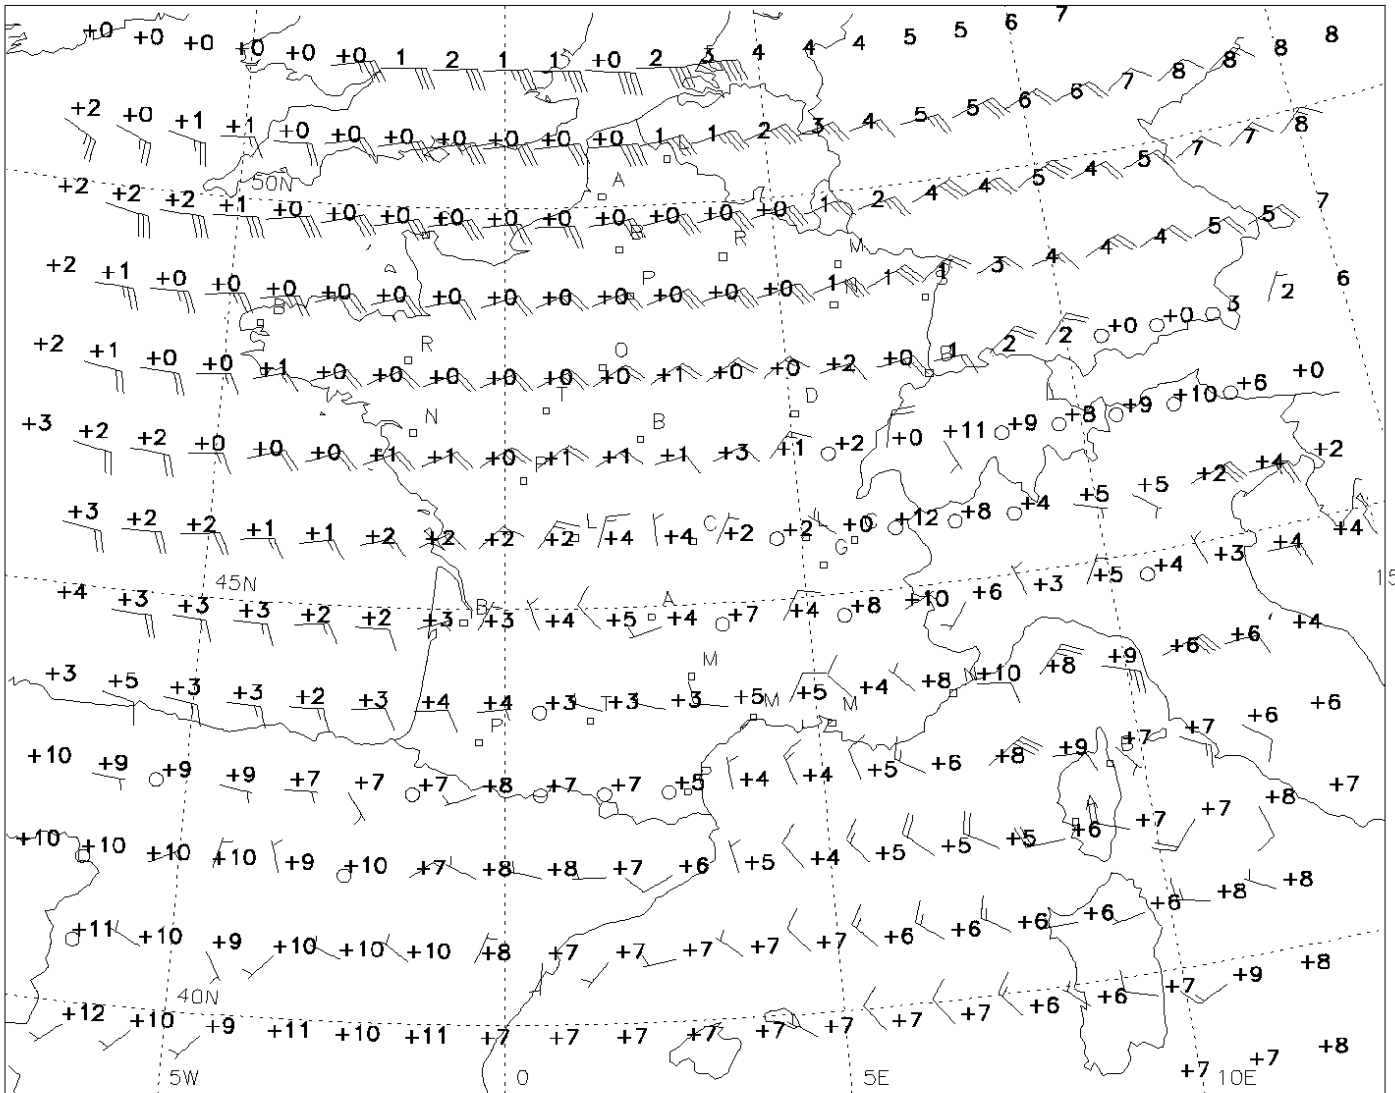

METEO FRANCE
DATABASE METEO-FRANCE 1485

FL 020 (950 HPA)
VALID SAT 24/02/18 18 UTC

WIND (kt) / TEMP (C)
TEMPERATURE NEGATIVE UNLESS PREFIXED BY "+"
DATA TIME SAT 24/02/18 12 UTC

QWFC70
LFPW
241200