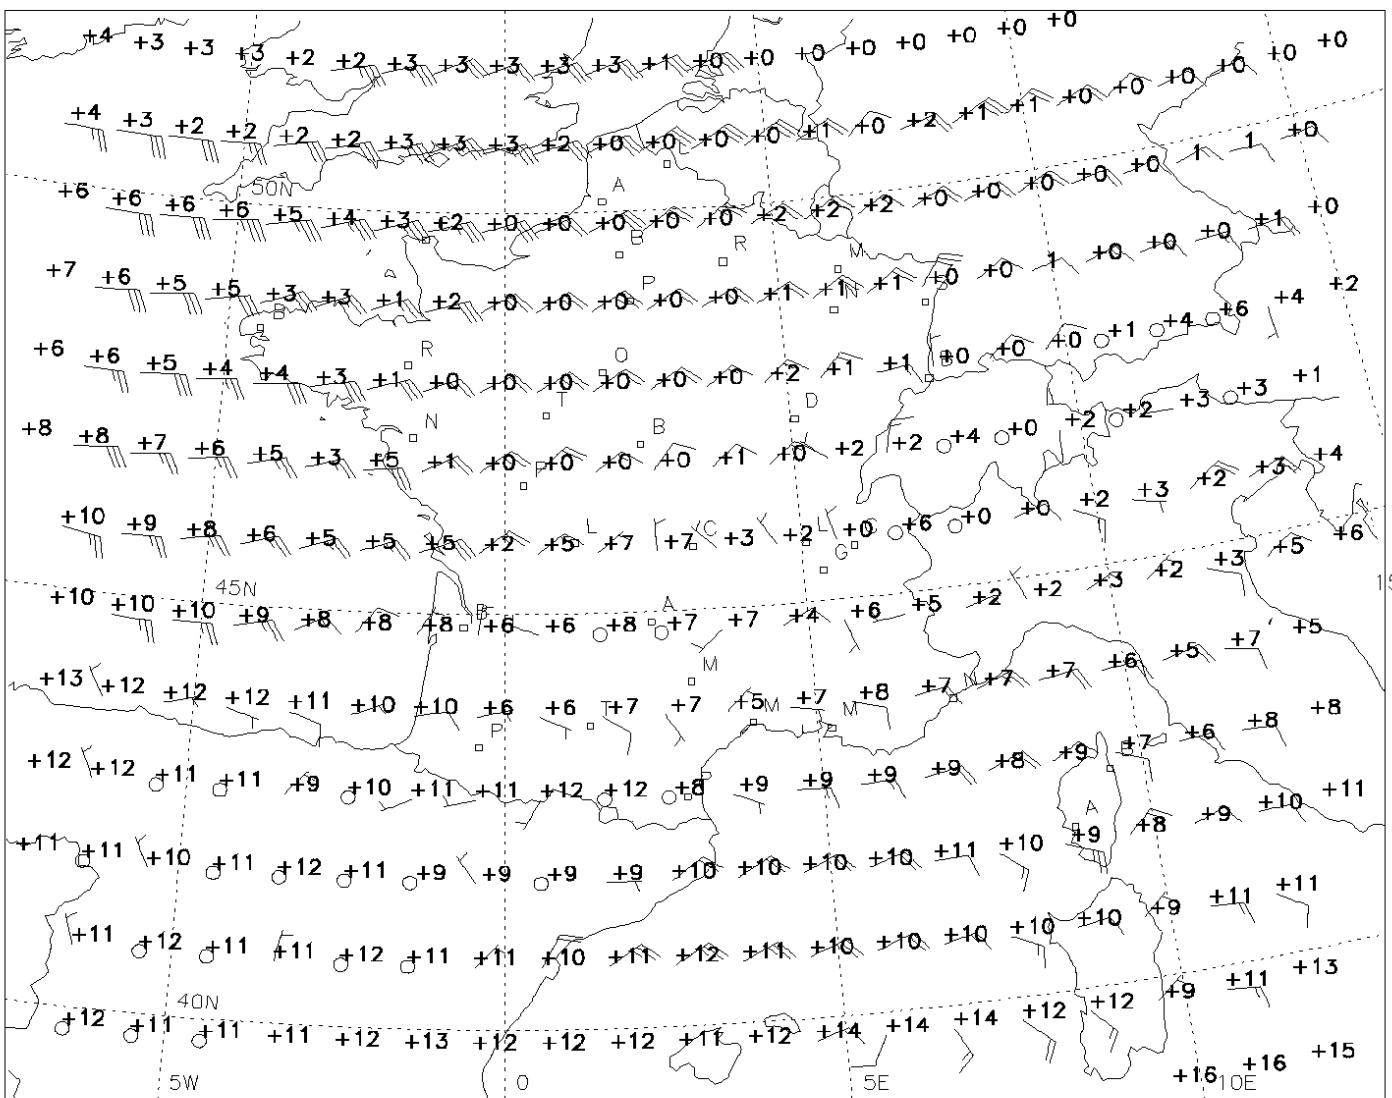

METEO FRANCE DATABASE METEO-FRANCE
FL 020 (950 HPA)
VALID MON 19/11/18 12UTC 1485
WIND (kt) / TEMP (C)
TEMPERATURE NEGATIVE UNLESS PREFIXED BY "+"
DATA TIME MON 19/11/18 00UTC
QWFE70
LFPW
190000