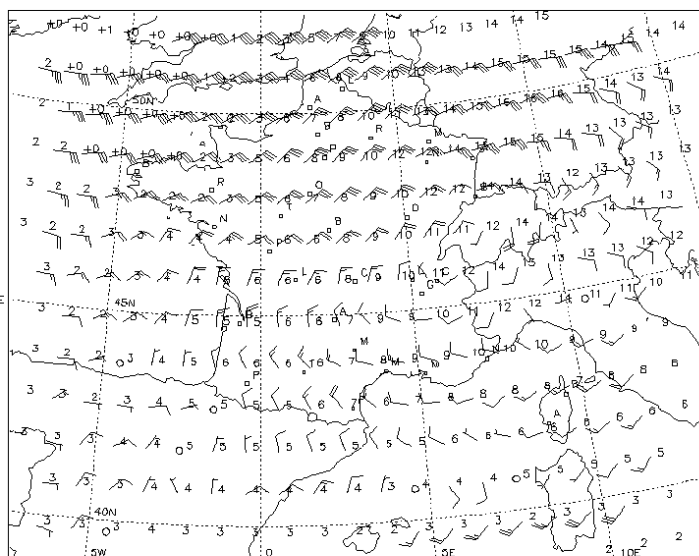

METEO FRANCE DATABASE METEO-FRANCE 1485
FL 100 (700 HPA)
VALID MON 19/11/18 00UTC
WIND (kt) / TEMP (C)
TEMPERATURE NEGATIVE UNLESS PREFIXED BY "+"
DATA TIME MON 19/11/18 00UTC
QWFD70 LFPW 190000