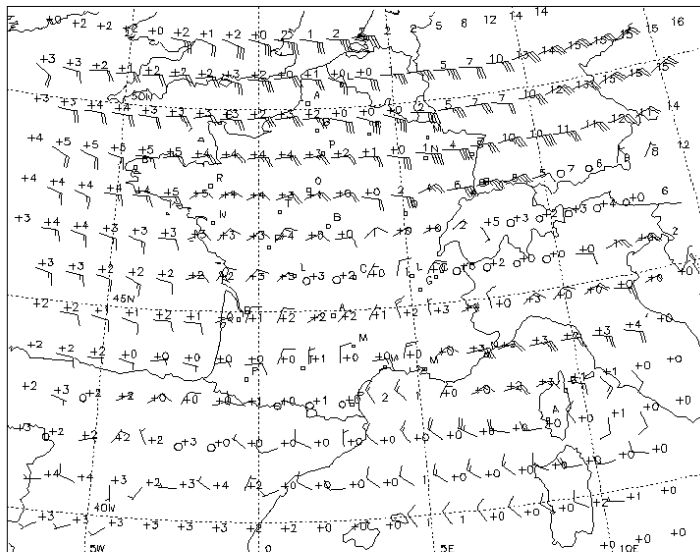

METEO FRANCE
DATABASE METEO-FRANCE 1485

FL 050 (850 HPA)
VALID SAT 24/02/18 18 UTC

WIND (kt) / TEMP (C)
TEMPERATURE NEGATIVE UNLESS PREFIXED BY "+"

QWFC70
LFPW
241200