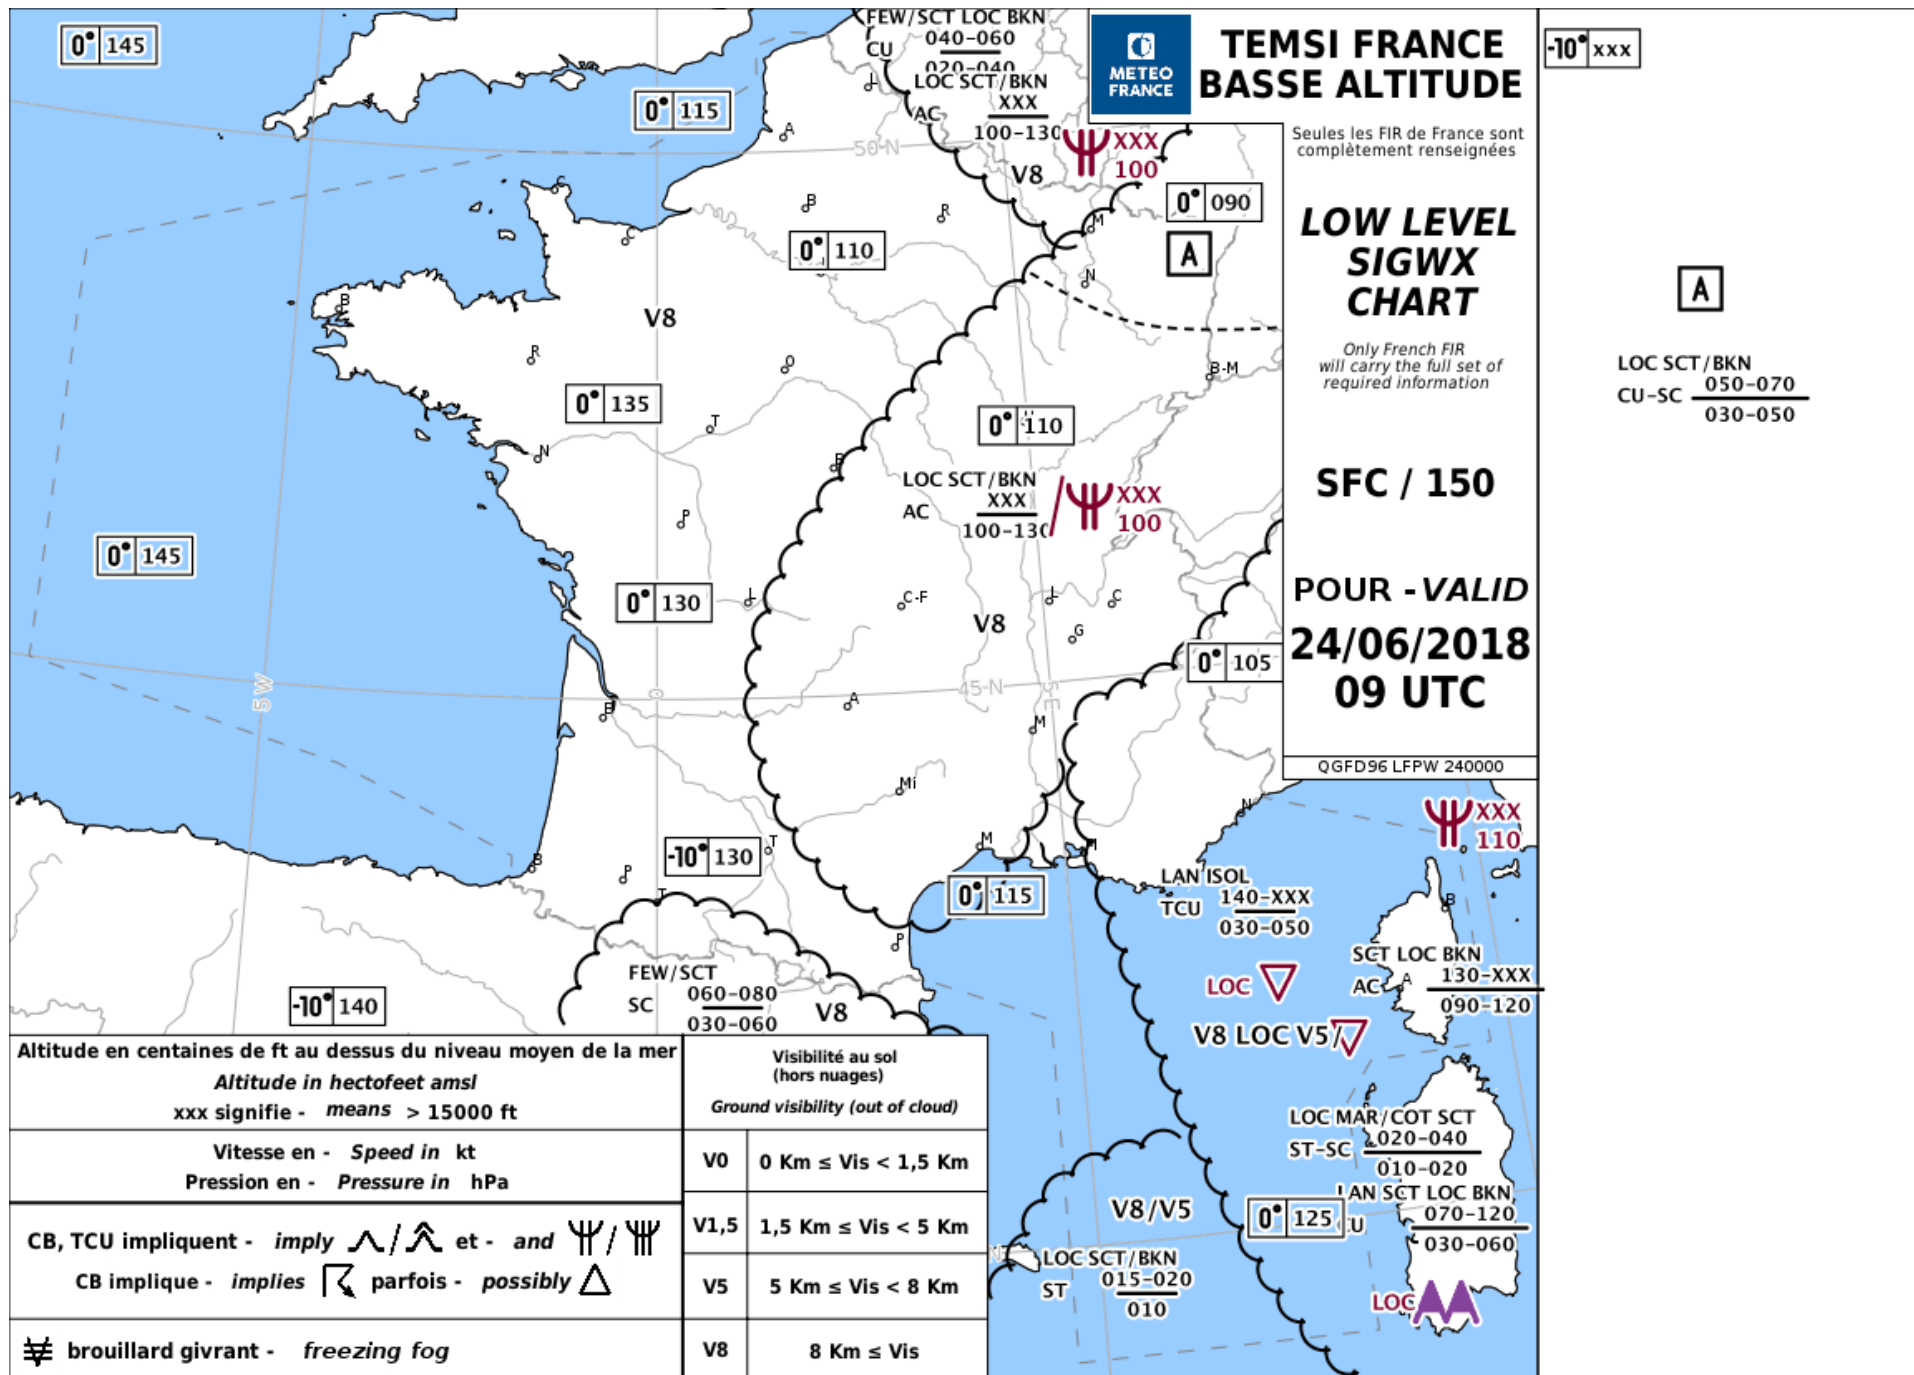

Pas de SIGMET, GAMET, AIRMET pour : LFBB

Pas de VAA pour : LFPW

METEO FRANCE DATABASE METEO-FRANCE 1485
FL 020 (950 HPA)
VALID SUN 24/06/18 06 UTC
WIND (kt) / TEMP (C)
TEMPERATURE NEGATIVE UNLESS PREFIXED BY "+"
DATA TIME SUN 24/06/18 00 UTC
QWFC70 LFPW 240000