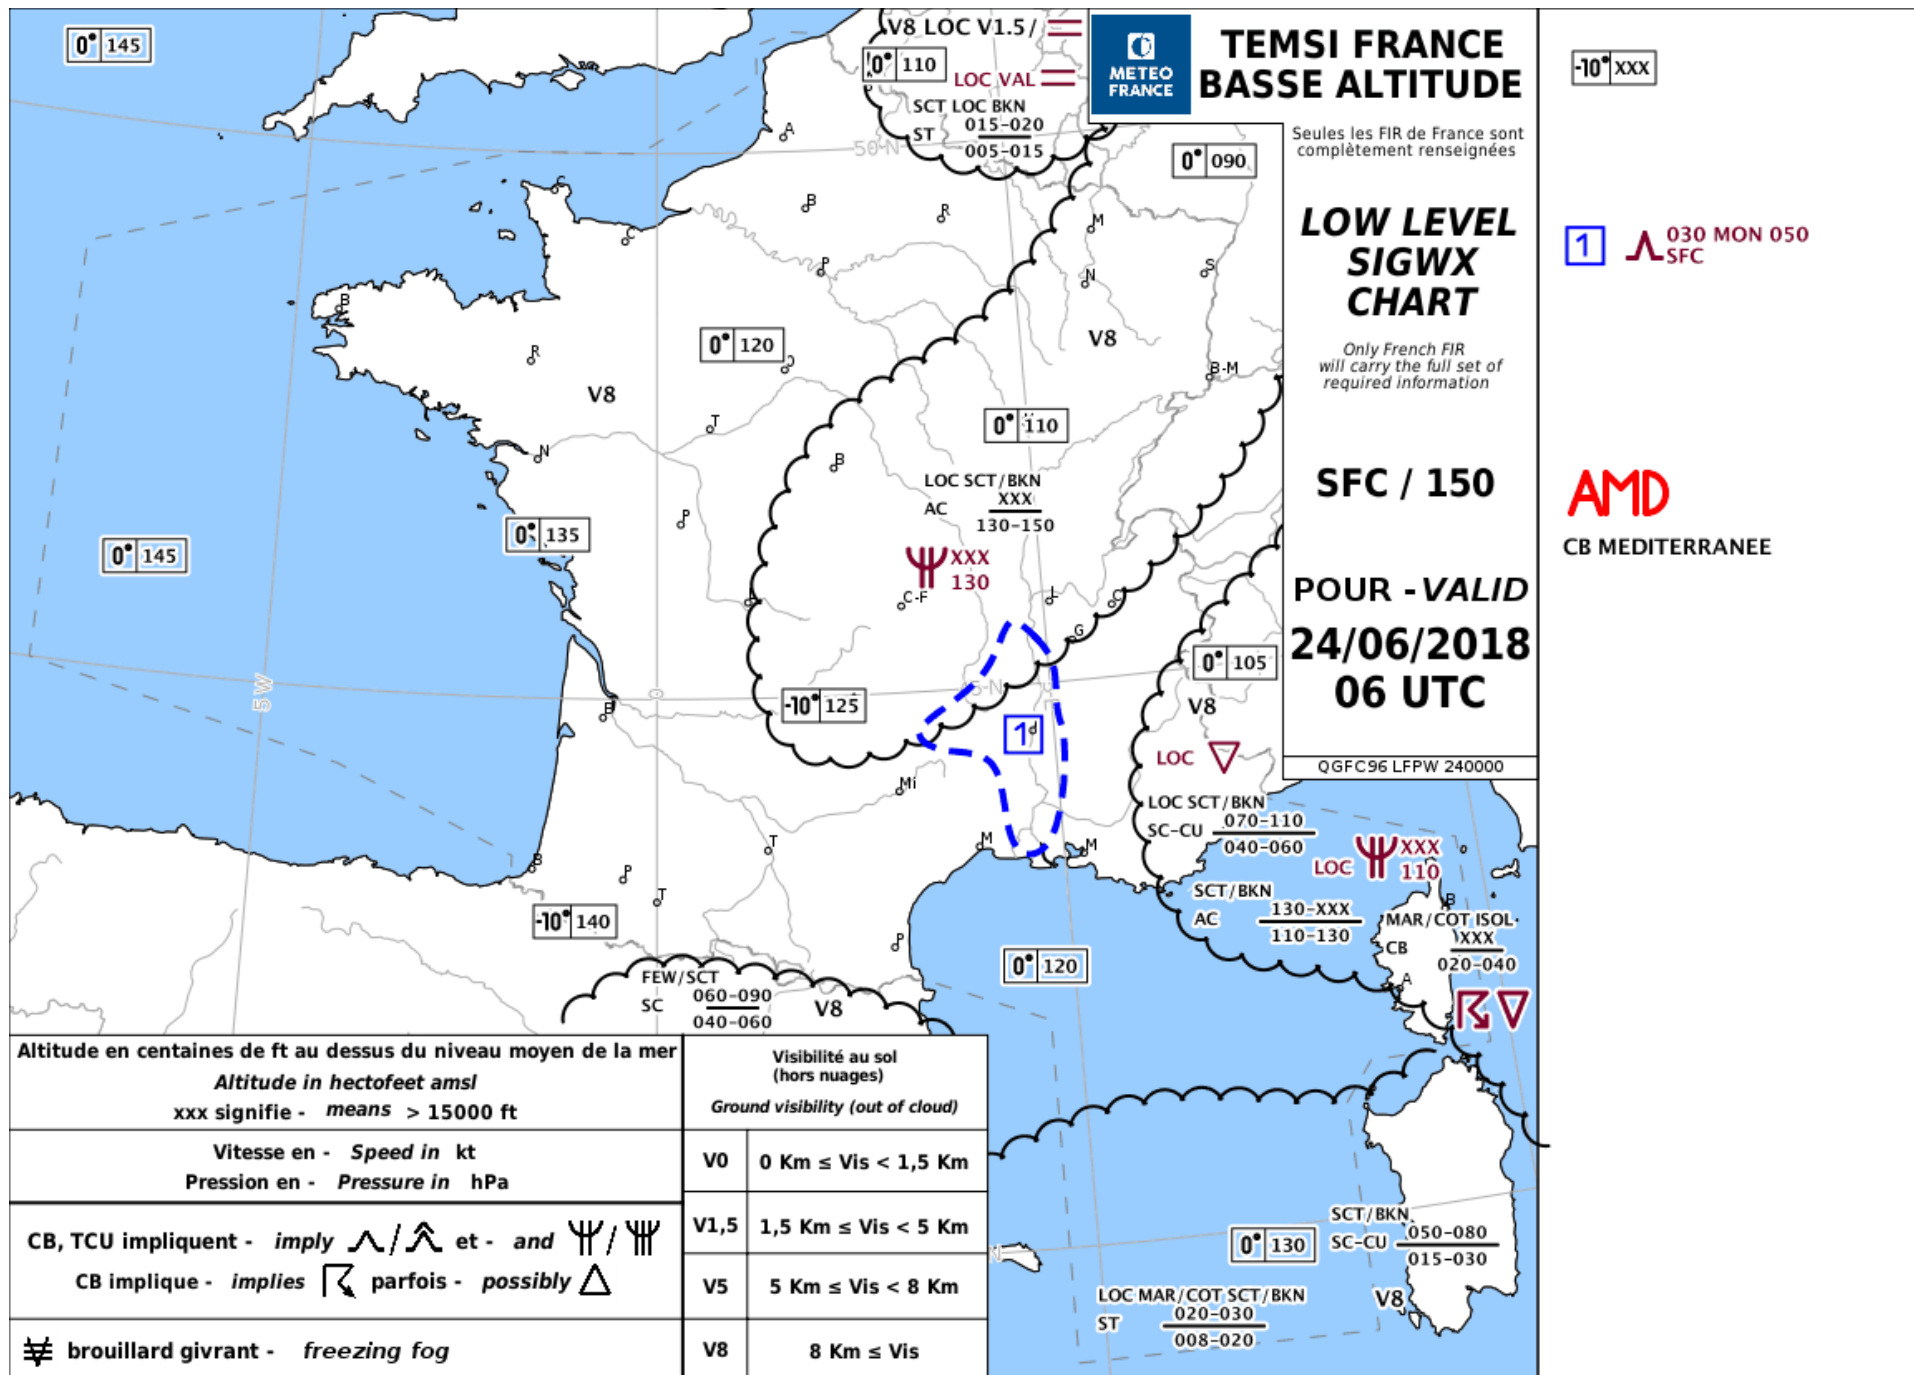

Pas de SIGMET, GAMET, AIRMET pour : LFBB

Pas de VAA pour : LFPW

METEO FRANCE DATABASE METEO-FRANCE 1485
FL 020 (950 HPA)
VALID SUN 24/06/18 06 UTC
WIND (kt) / TEMP (C)
TEMPERATURE NEGATIVE UNLESS PREFIXED BY "+"
DATA TIME SUN 24/06/18 00 UTC
QWFC70 LFPW 240000