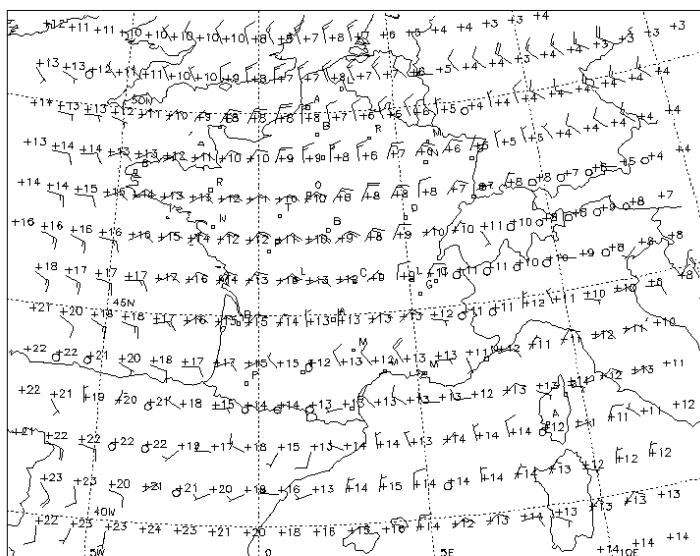

Pas de SIGMET, GAMET, AIRMET pour : LFBB

Pas de VAA pour : LFPW

METEO FRANCE DATABASE METEO-FRANCE 1485
FL 020 (950 HPA)
VALID SUN 24/06/18 06 UTC
WIND (kt) / TEMP (C)
TEMPERATURE NEGATIVE UNLESS PREFIXED BY "+"
DATA TIME SUN 24/06/18 00 UTC
QWFC70 LFPW 240000