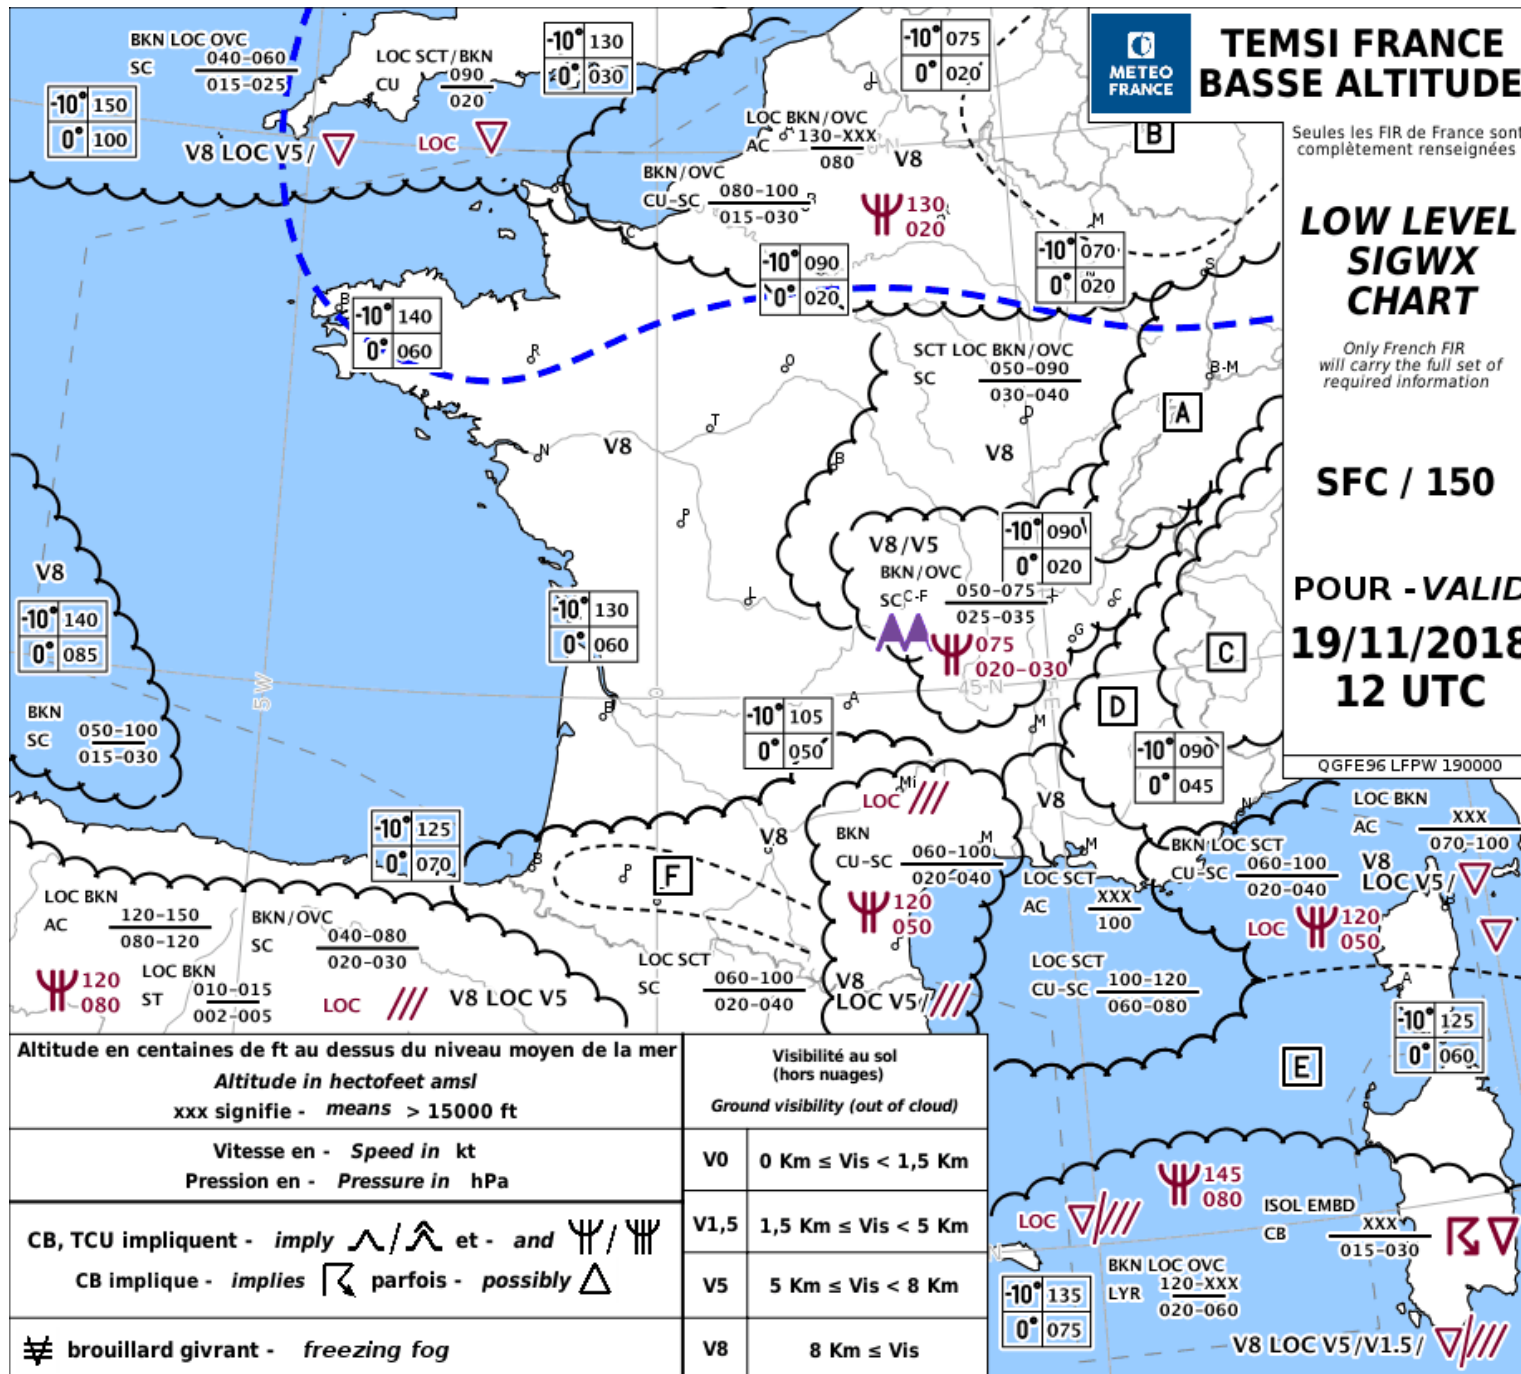

- **1** 030 MON 050 SFC
- **LOC MON**
- **A** BKN/OVC 070-100 CU-SC 015-040
- BKN LOC OVC 120-XXX AC 080-100 **LOC MON**
- 130-XXX 020-040 **LOC** 080 030
- V8 LOC MON V1.5/V0/
- **B** LOC BKN ST 015 008 **LOC**
- V8 LOC V5/V1.5/
- **C** BKN-OVC LYR 100-XXX 015-050 080 020
- V8/V5 **LOC MON**
- **LOC V1.5/**
- **D** BKN AC 120-150 060-070 V8 LOC SCT 030-070 CU-SC 020-040
- **E** BKN AC XXX 080-120 140 060
- **F** LOC BKN ST 010-015 002-005 **LOC V5**