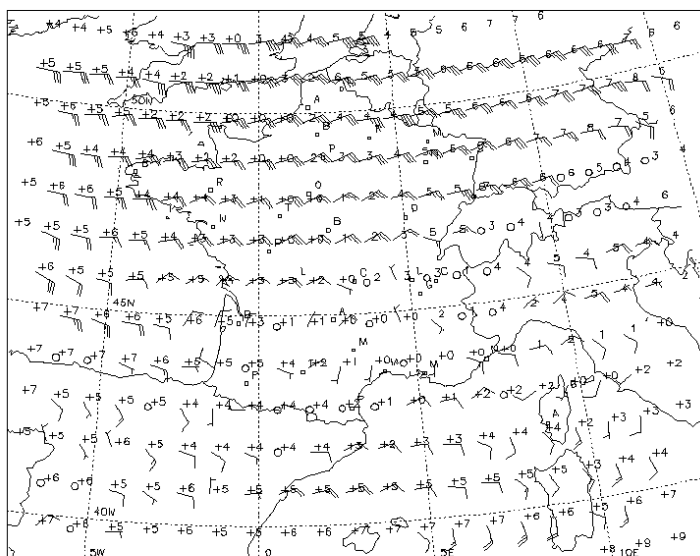

METEO FRANCE DATABASE METEO-FRANCE 1485
FL 050 (850 HPA)
VALID MON 19/11/18 00UTC
WIND (kt) / TEMP (C)
TEMPERATURE NEGATIVE UNLESS PREFIXED BY "+"
DATA TIME MON 19/11/18 00UTC
QWFD70 LFPW 190000